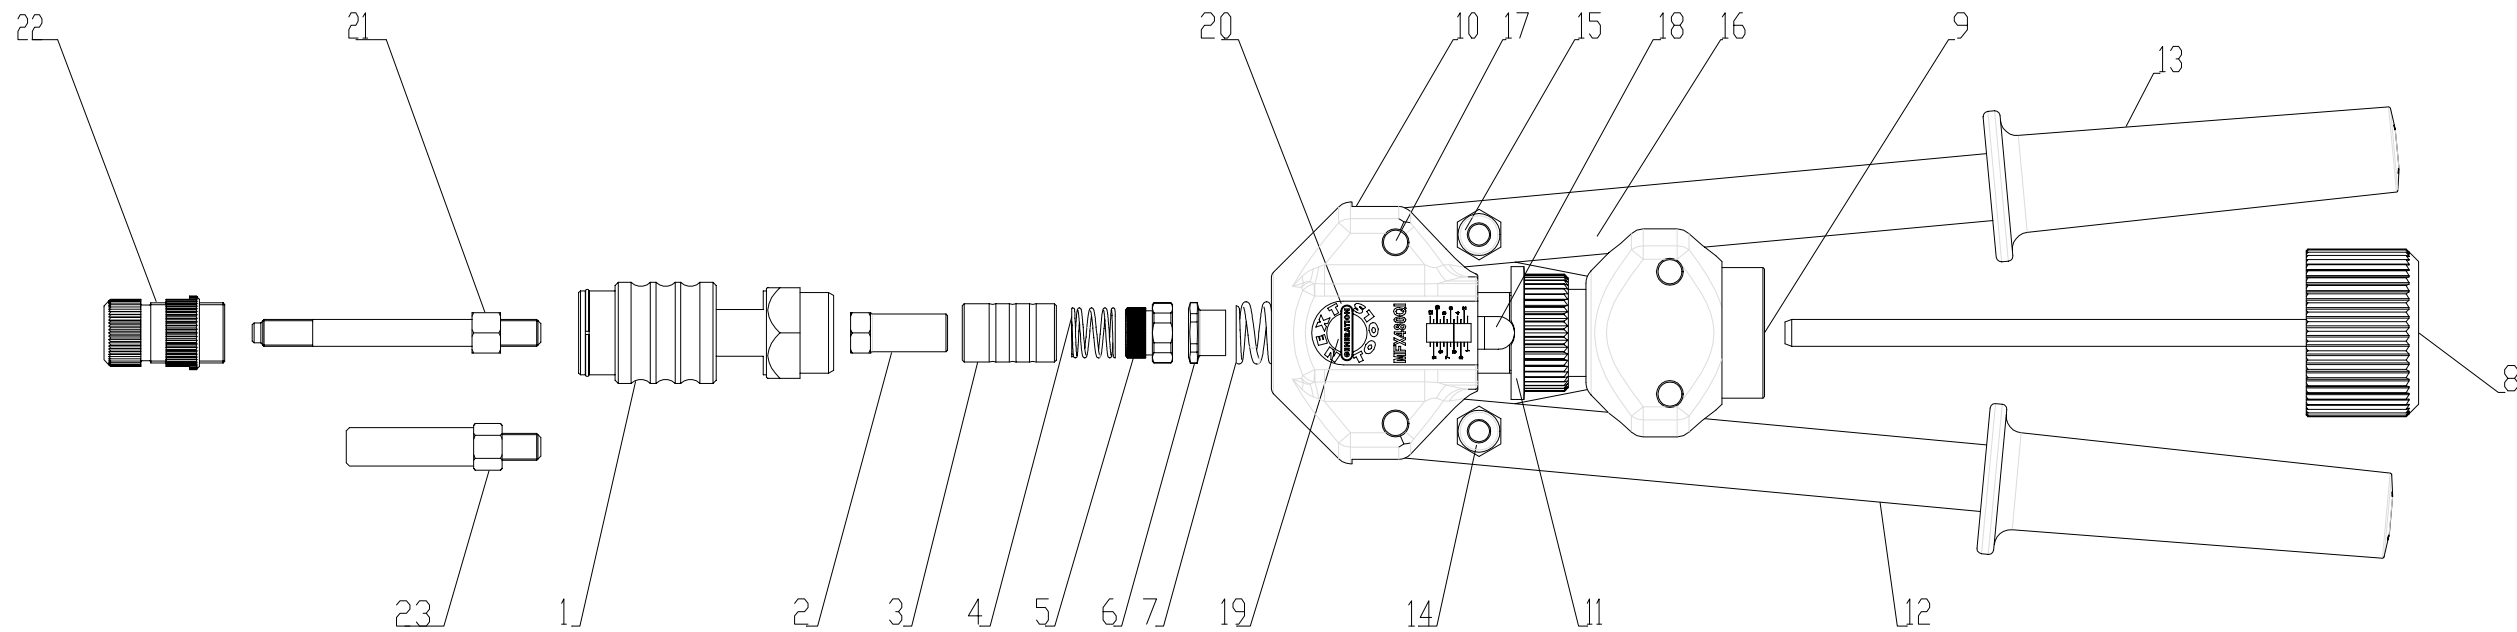

MFX480

Masterfix Products bv Europe

P.O.Box 21
6190 AA Beek
The Netherlands

Europalaan 12
6199 AB Maastricht-Airport

Phone: +31 (0)43 350 84 84
Fax: +31 (0)43 350 84 88
Website: www.masterfix.com

23	RIVBOLTPULLER M8	900A00013	-	1
23	RIVBOLTPULLER M6	900A00012	-	1
23	RIVBOLTPULLER M5	900A00011	-	1
23	RIVBOLTPULLER M4	900A00039	-	1
22	ANVIL + COUNTERNUT M8	900A00031	-	1
22	ANVIL + COUNTERNUT M6	900A00030	-	1
22	ANVIL + COUNTERNUT M5	900A00029	-	1
22	ANVIL + COUNTERNUT M4	900A00040	-	1
21	MANDREL M8	900A00009	-	1
21	MANDREL M6	900A00008	-	1
21	MANDREL M5	900A00007	-	1
21	MANDREL M4	900A00038	-	1
20	SIGN INDICATOR NEXT GENERATION	900P00123	-	1
19	SPRING 4,5x0,5 L40	900S00005	-	1
18	STROKE INDICATOR	900P00066	-	1
17	PIVOT PIN	900P00006	-	4
16	BRACKET (SET 3 PCS)	900A00003	-	2
15	M8 LOCKNUT	900S00001	-	4
14	LEVER BOLT	900P00007	-	2
13	GRIPS	900P00025	-	2
12	LEFT LEVER	900P00080	-	2
11	STROKE ADJUSTER	900P00067	-	1
10	FRONT BODY	900A00015	-	1
9	REAR BODY	900A00036	-	1
8	SPINDLE COMBINATION	900A00037	-	1
7	RETURN SPRING 18,6x2,0 L23,5	900S00006	-	1
6	PUSH NUT	900P00062	-	1
5	COUNTERNUT	900P00081	-	1
4	SPRING 14,9x1,0 L15,5	900S00007	-	1
3	SOCKET JOINT	900P00257	-	1
2	CONNECTING NUT MANDREL	900P00060	-	1
1	FRONT SLEEVE COMPLETE	900A00022	-	1
POS.	DESCRIPTION	ITEM No	CUST No.	QTY
T00003-000		All rights reserved. Date: 08-04-2009		
43208480		MFX480	-	